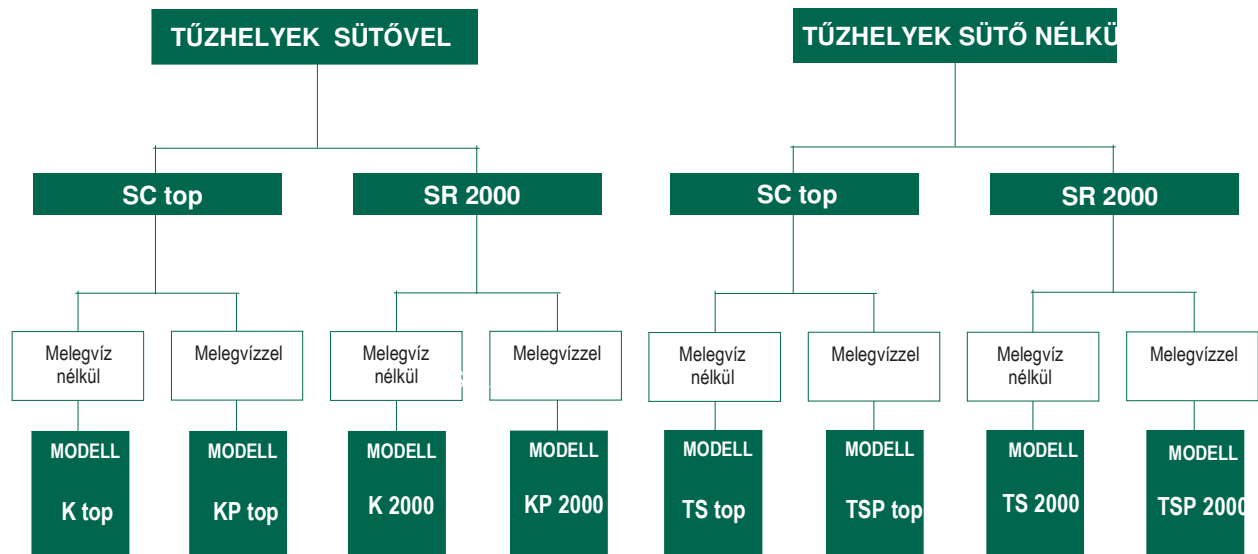

FATÜZELÉSŰ TŰZHELY TÍPUSOK

SR 2000

SC top - SR 2000

SC top

K R

A TERMÉSZETES ENERGIA SOKRÉTŰ FELHASZNÁLHATÓSÁGA